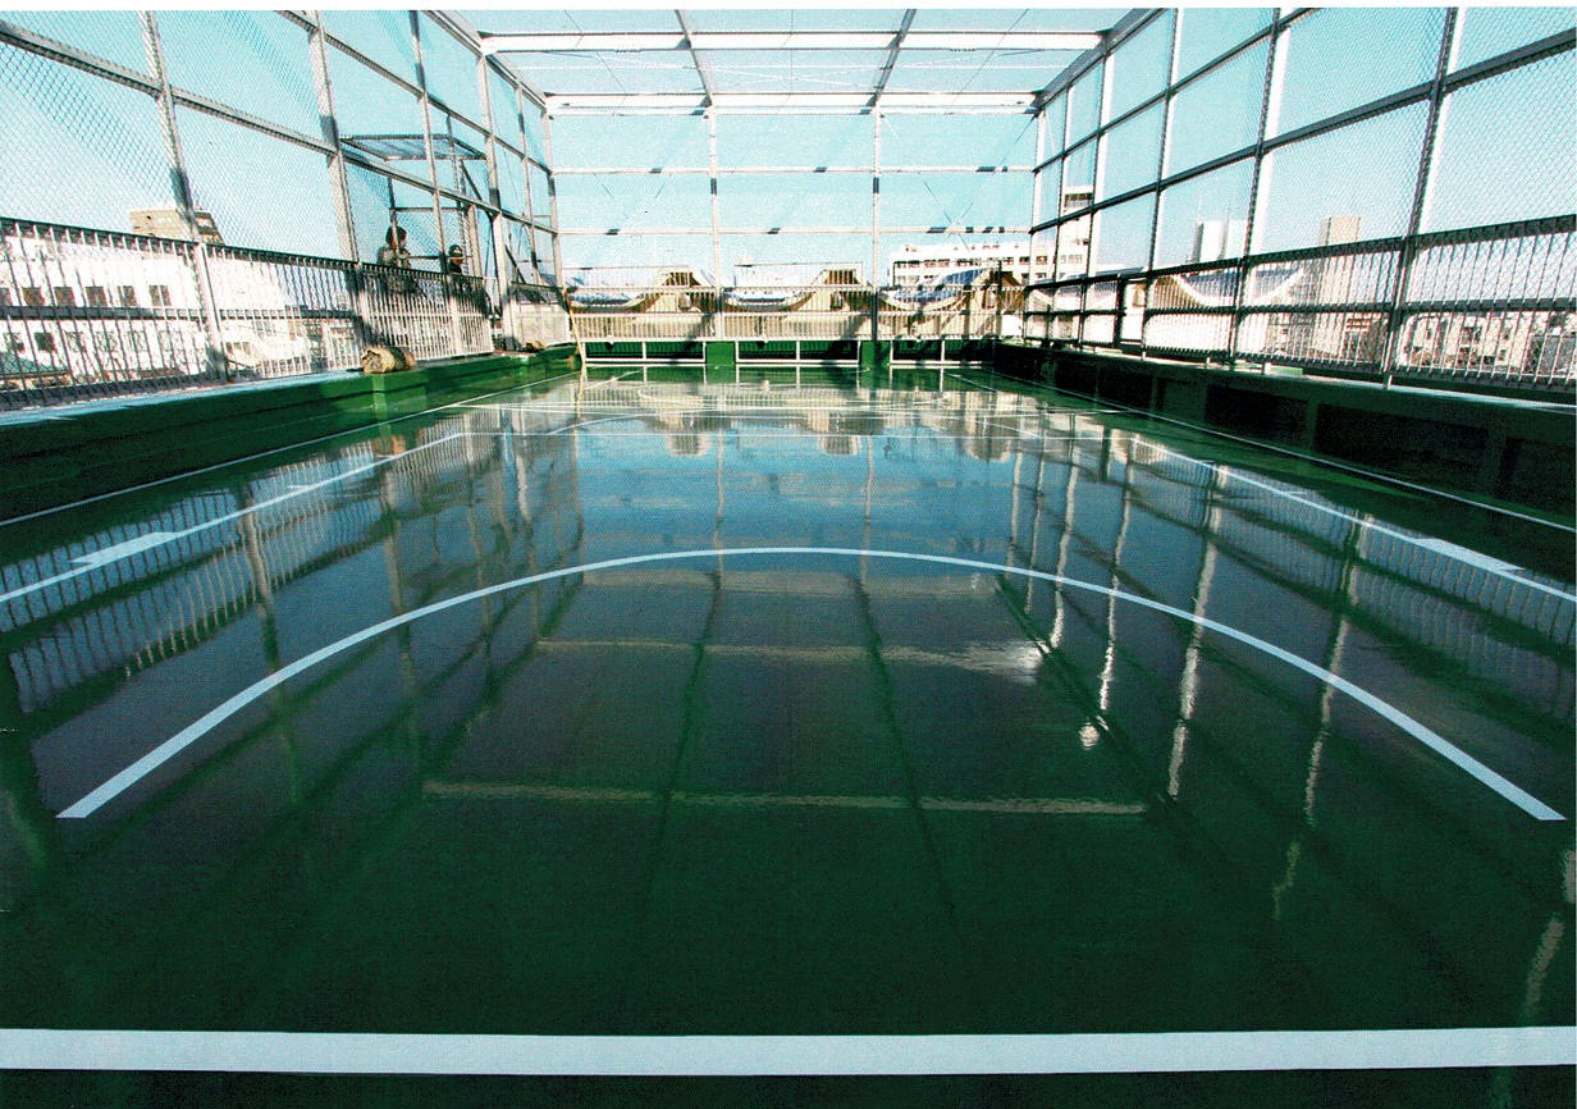

スポーツアスリートとともにあゆむSankenの施工実例  
地域児童館屋上ライン工事

**Sanken Floor Selection for any Athlete.**  
技術と真心で奉仕する スポーツフロアコンサルタント

体育館フロア補修のエキスパート

**株式会社三建**